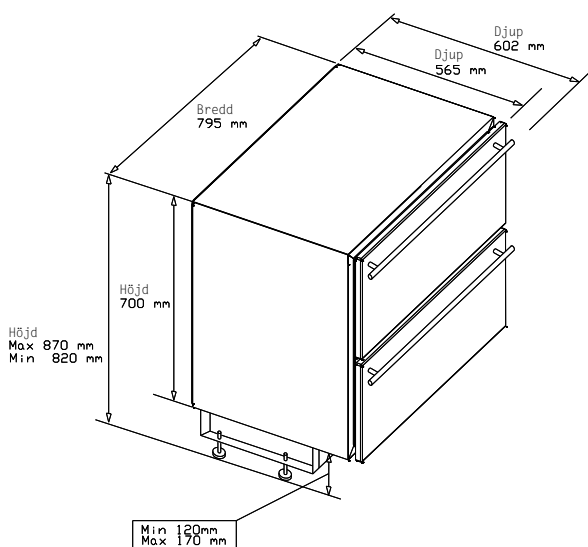

Produktfördelar

- Lösningen för det moderna köket
 - kan integreras i de flesta kök
- Kyllösning under bänken - frigör bänkslats och gör kylvarorna enklare att nå
- Bevarar kökets låga, rena linjer
- Idealisk lösning även för rullstolsburna
- 2-8 °C temperaturområde
- 2 stora lådor + påläggslåda
- Helt underhållsfri - automatisk avfrostning
- Nischmått: B 800/ H 820 (min.) / D 565 mm
- Energiklass A+

Kyllåda med stålfront

Modeller

- 1 Kyllåda för påmontering av skåpslucka
Artikelnummer: 60000004
- 2 Kyllåda med stålfront
Artikelnummer: 60000005

Kyllåda för påmontering av skåpslucka

Teknisk information

Dimensioner		Temperatur		Lådor	
Yttermått (mm)	B 795 x H 820-870 x D 565	Termostatinställning	2-8 °C	Antal lådor	2+1
Nischmått (mm)	B 800 x D 565 x H 825 (min)	Omgivningstemperatur	16-38 °C	2 främre lådor och 1 mindre invändigt fack	
Vikt (kg)	71-73	Energi		Frontplatta till låda	
Nettovolym (liter)	104	Förbrukning: (kWh/år)	103	Skåpslucka eller stålfront	
För integrering	Ja	Energiklass	A+	Ventilation	
		Belysning	Nej	Kräver ventilation	Ja, se bruksanvisning