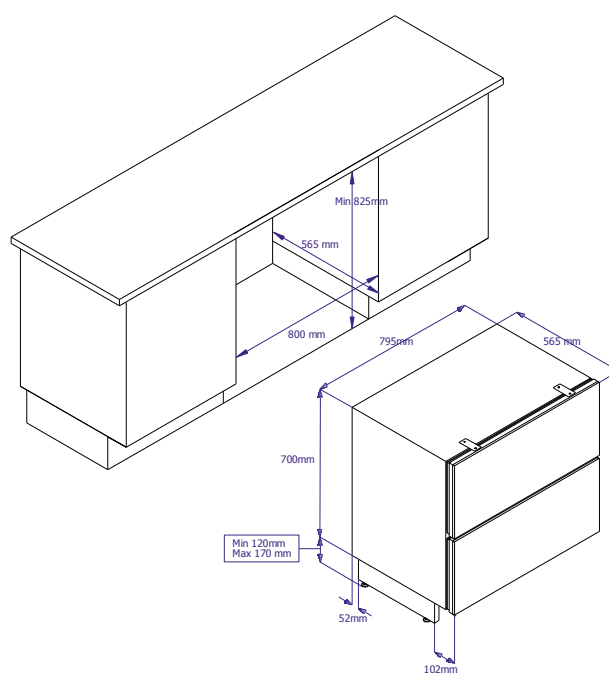

Produktfördelar

- Lösningen för det moderna köket
 - kan integreras i de flesta kök
- Kyllösning under bänken - frigör bänkslats och gör kylvarorna enklare att nå
- Bevarar kökets låga, rena linjer
- Idealisk lösning även för rullstolsburna
- 2-8 °C temperaturområde
- 2 stora lådor + påläggslåda
- Helt underhållsfri - automatisk avfrostning
- Nischmått: B 800/ H 820 (min.) / D 565 mm
- Energiklass A+

Kyllåda med stålfront

Modeller

- 1 Kyllåda för påmontering av skåpslucka
Artikelnummer: 60000004
- 2 Kyllåda med stålfront
Artikelnummer: 60000005

Kyllåda för påmontering av skåpslucka

Teknisk information

Dimensioner		Temperatur		Lådor	
Yttermått (mm)	B 795 x H 820-870 x D 565	Termostatinställning	2-8 °C	Antal lådor	2+1
Nischmått (mm)	B 800 x D 565 x H 825 (min)	Omgivningstemperatur	16-38 °C	2 främre lådor och 1 mindre invändigt fack	
Vikt (kg)	71-73	Energi		Frontplatta till låda	
Nettovolym (liter)	104	Förbrukning: (kWh/år)	103	Skåpslucka eller stålfront	
För integrering	Ja	Energiklass	A+	Ventilation	
		Belysning	Nej	Kräver ventilation	Ja, se bruksanvisning